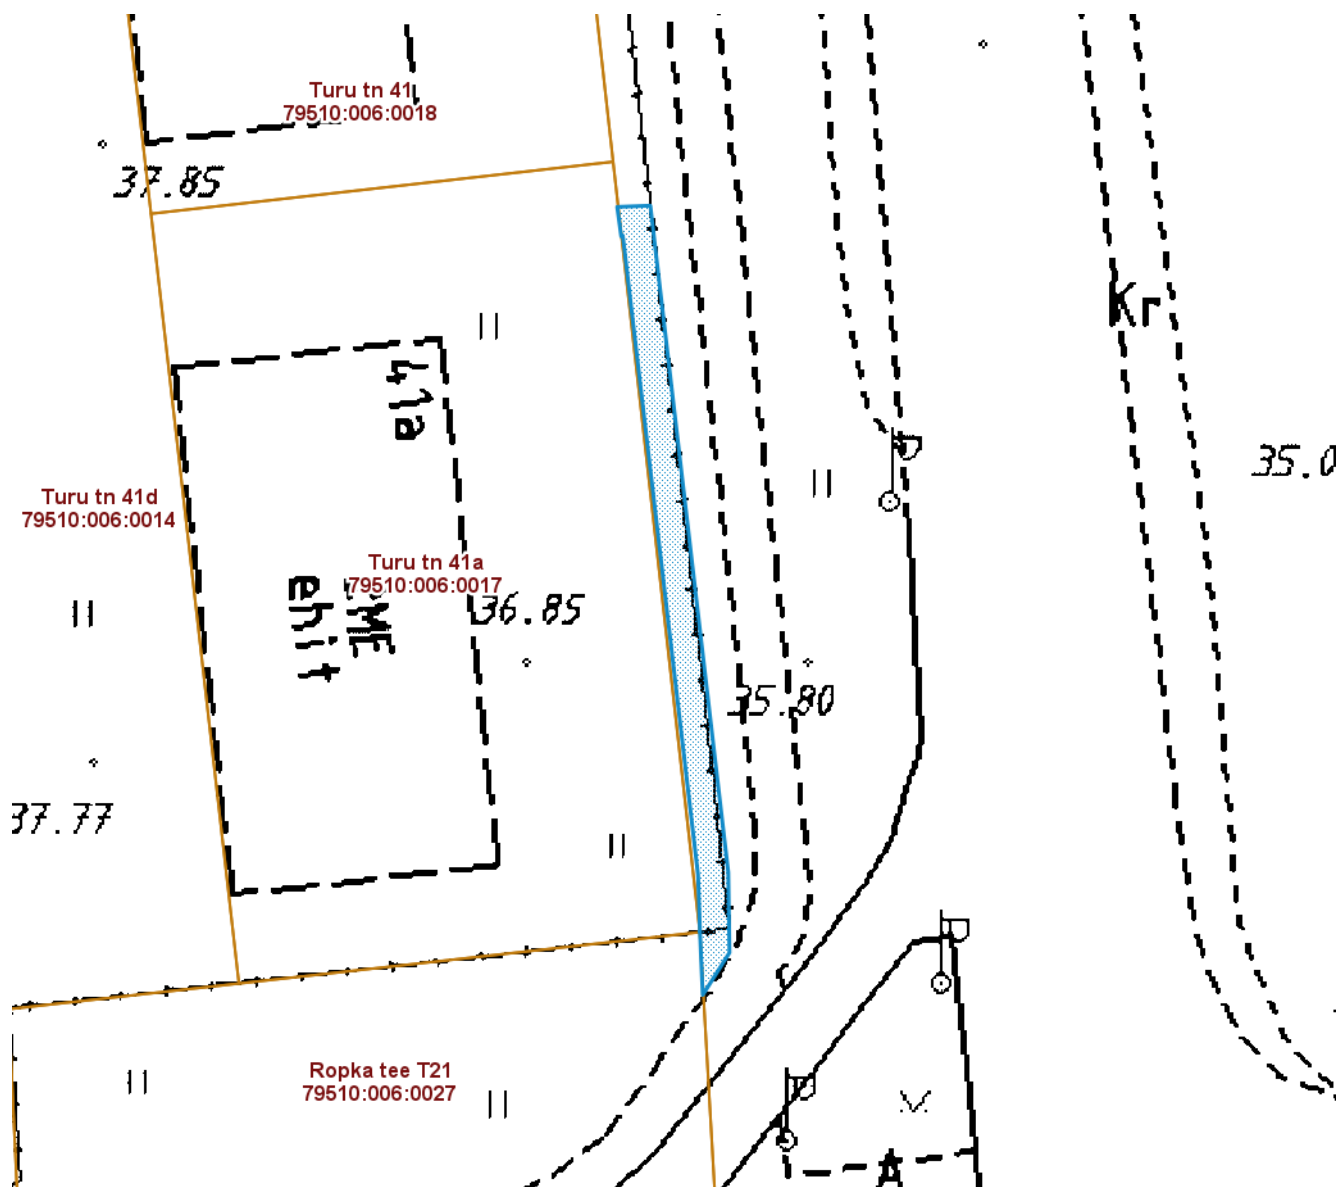

## ALA SKEEM

Turu tänav T41 (79510:006:0024)

M 1 : 500

— Isikliku kasutusõigusega seatav  
maa-ala 103 m<sup>2</sup>  
(0,4 kV maakaabelliin)

Nr	X	Y
1	6471615.16	660382.13
2	6471618.93	660382.00
3	6471661.11	660377.03
4	6471661.05	660376.93
5	6471663.00	660376.66
6	6471663.08	660378.85
7	6471619.07	660384.00
8	6471613.76	660384.08
9	6471610.97	660382.31
10	6471613.72	660382.19